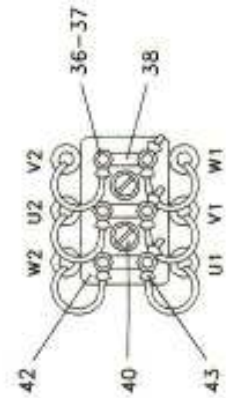

2

CONVERTIDOR
CONVERTISSEUR

CONVERTER
CONVERSIONS

2.1 Convertidor CRF-10TT / CRF-10TT Converter Convertisseur CRF-10TT / Conversor CRF-10TT

Conexión a 380 V.

Conexión a 220 V.

CONVERTIDOR

CONVERTER

CONVERTISSEUR

CONVERSOR

2

Lista de Recambios / Spare Parts / Liste de Pièces de Rechange / Lista de Reposos

Código Code	Pos.	Cant. Qty. Quant. Anz.
4060620502	33	2
120456R013	34	2
4080000013	35	1
3125400004	36	24
3934400004	37	12
4052090010	38	3
3934200006	39	1
3985204012	40	2
3985204010	41	2
4050791010	42	1
4025908014	43	9
3587000005	44	4
3127100005	45	8
4048032036	46	1