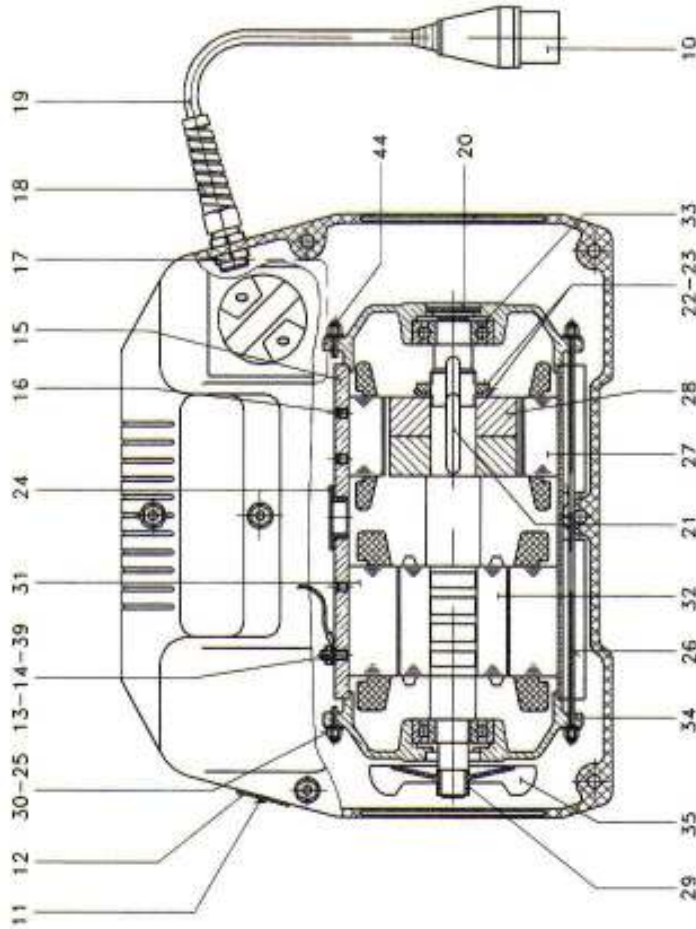

2.2 Convertidor CRF-20TT / CRF-20TT Converter
Convertisseur CRF-20TT / Conversor CRF-20TT