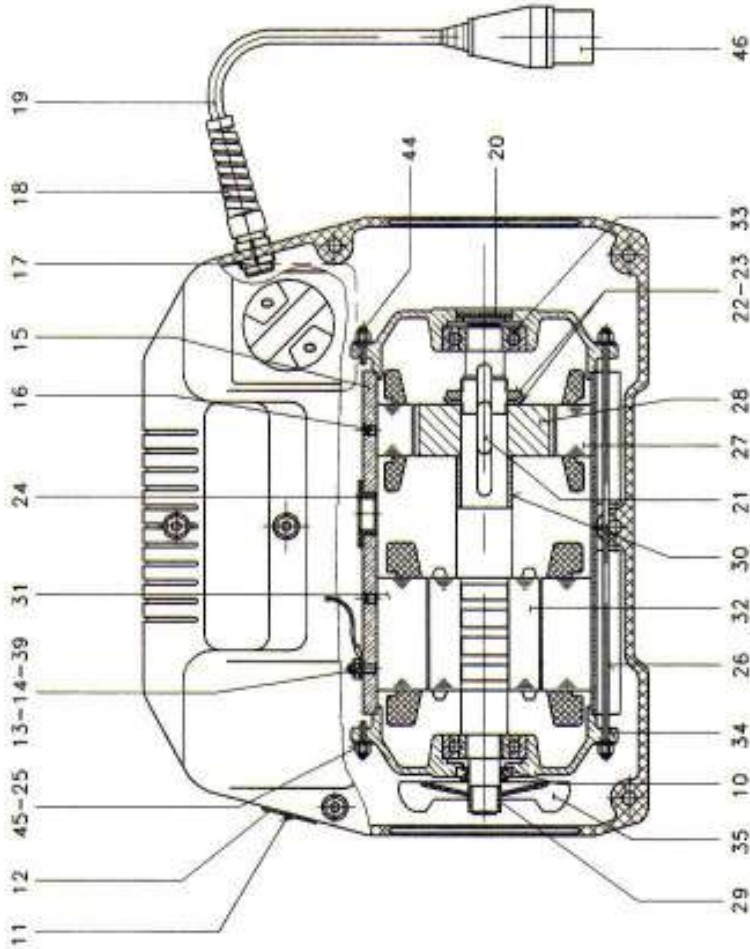

2

CONVERTIDOR
CONVERTISSEUR

CONVERTER
CONVERSIONS

2.1 Convertidor CRF-10TT / CRF-10TT Converter Convertisseur CRF-10TT / Conversor CRF-10TT

Conexión a 380 V.

Conexión a 220 V.

CONVERTIDOR

CONVERTER