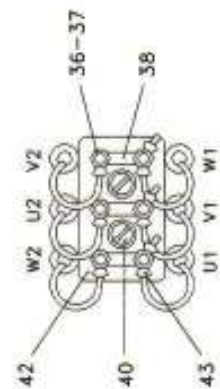

Conexion a 220 V.