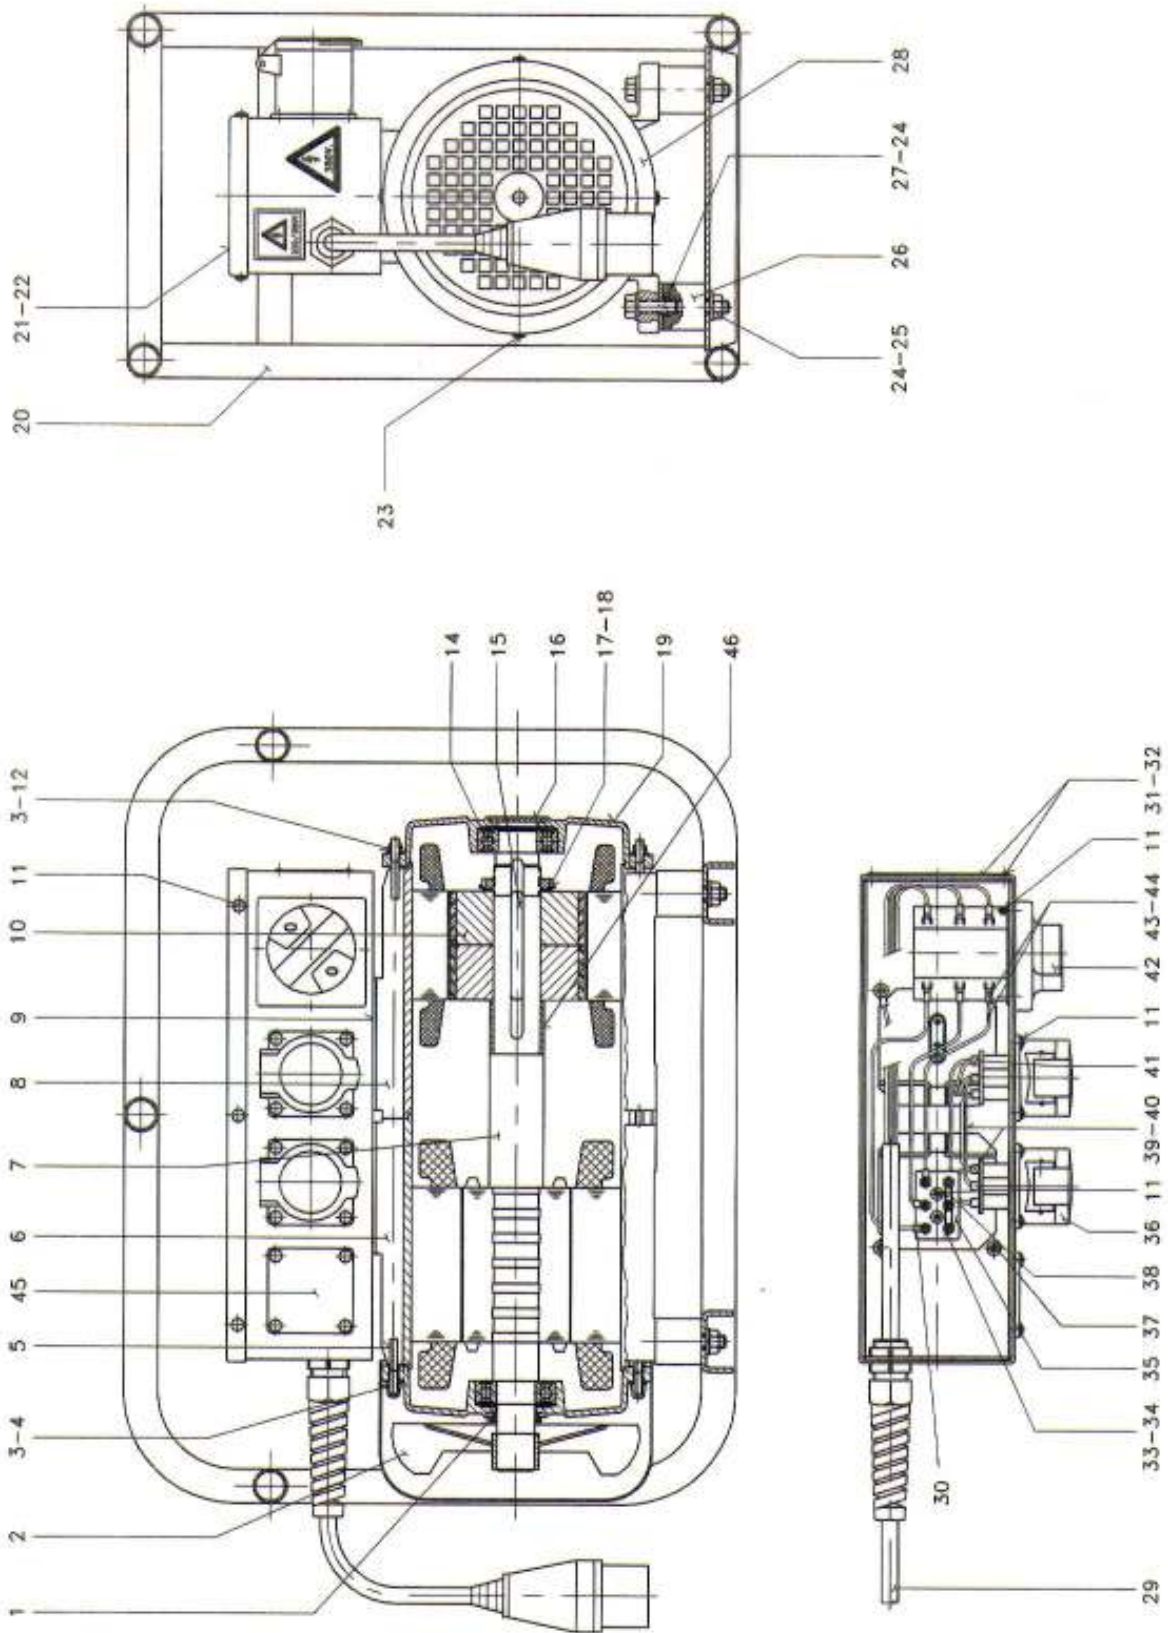

**2.3 Convertidor CRF-22TT / CRF-22TT Converter
Convertisseur CRF-22TT / Conversor CRF-22TT**

CONVERTIDOR
CONVERTISSEUR

CONVERTER
CONVERSOR 2

Lista de Recambios / Spare Parts / Liste de Pièces de Rechange / Lista de Reposos

Código Code	Pos.	Cant. Qty. Quant. Anz.
3125400004	33	9
3934400004	34	12
4050791010	35	1
4048000080	36	2
3912105010	37	4
4052090010	38	3
173169R014	39	6
4048000237	40	3
4048000225	41	3
4048000139	42	1
173170R014	43	3
4048000360	44	3
120521R014	45	1
130669R014	46	1

Código Code	Pos.	Cant. Qty. Quant. Anz.
4013000006	17	1
4075000006	18	1
120515R013	19	2
173141R012	20	1
172927R012	21	1
173161R014	22	1
3981235010	23	6
3125200008	24	8
3934200008	25	4
4070003031	26	4
3933208020	27	4
4074000094	28	1
141214R014	29	1
4025908014	30	9
173053R014	31	1
4058103256	32	4

Código Code	Pos.	Cant. Qty. Quant. Anz.
4012009025	1	1
4080000090	2	1
3127100006	3	8
3587000006	4	4
173173R014	5	4
141209R012	6	1
141207R012	7	1
141258R012	8	1
4042380112	9	2
141055R014	10	2
3985204010	11	22
3985200006	12	4
	13	
4060620502	14	2
4022080760	15	1
120517R014	16	1