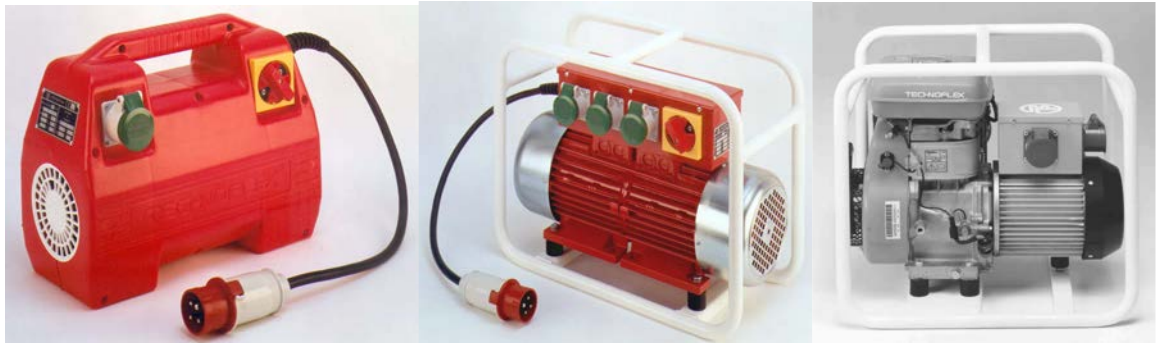

INDUSTRIAS TECHNOFLEX SA

<http://www.technoflex.es/>

Convertidores de “ALTA FRECUENCIA”
“HIGH FREQUENCY” Converters
Convertisseurs de HAUTE FRÉQUENCE
Conversores de “ALTA FREQUÊNCIA”

Manual de Instrucciones / Lista de Recambios
Instruction Manual / Spare Parts
Manuel d'instructions / Liste des pièces de rechange
Manual de instruções / Repostos

MAQUINARIA PARA LA CONSTRUCCIÓN Y OBRAS PÚBLICAS
BUILDING AND PUBLIC WORKS MACHINERY
MACHINERIE POUR LA CONSTRUCTION ET LES TRAVAUX PUBLICS
MAQUINARIA PARA A CONSTRUÇÃO E OBRAS PÚBLICAS