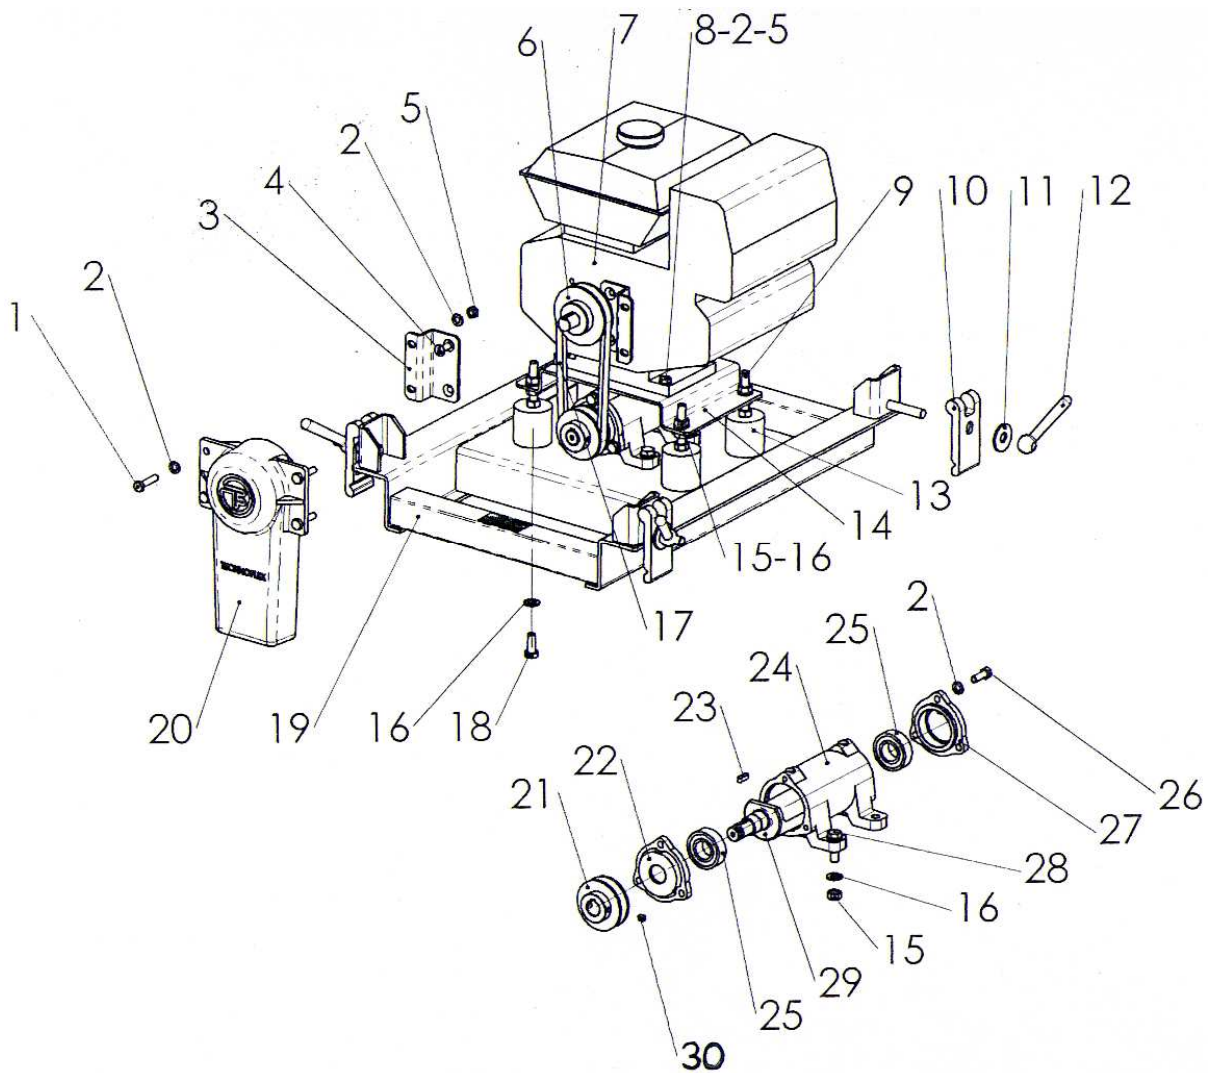

Instruction Manual / List of Spare Parts

MAQUINARIA PARA LA CONSTRUCCIÓN Y OBRAS PÚBLICAS
BUILDING AND PUBLIC WORKS MACHINERY

2

2.1 Montaje Soporte Vibrante / Support Vibrante Assembly

MOTOR/ENGINE	CÓDIGO/CODE
ONICH	141533R012
HONDA	141567R012

Código Code	Pos.	Cant. Qty.
3021200012	11	4
172576R014	12	4
4070005040	13	4
173509R013	14	1
3934200010	15	16
3125200010	16	16
4026930021	17	1
3933210020	18	4
173510R012	19	1
173504R013	20	1

Código Code	Pos.	Cant. Qty.
173667R014	21	1
120529R014	22	1
4022060620	23	1
173501R013	24	1
4060620504	25	2
3933208025	26	6
120528R014	27	1
3933210035	28	4
173508R013	29	1
3914108012	30	2

MOTOR/ENGINE	CÓDIGO/CODE
HONDA	141567R012

Código Code	Pos.	Cant. Qty.
3933208025	1	4
3125200008	2	22
173507R013	3	2
3995108015	4	4
3985200008	5	8
4050898019	6	1
4047000160	7	1
3933208040	8	4
173670R014	9	4
173502R014	10	4