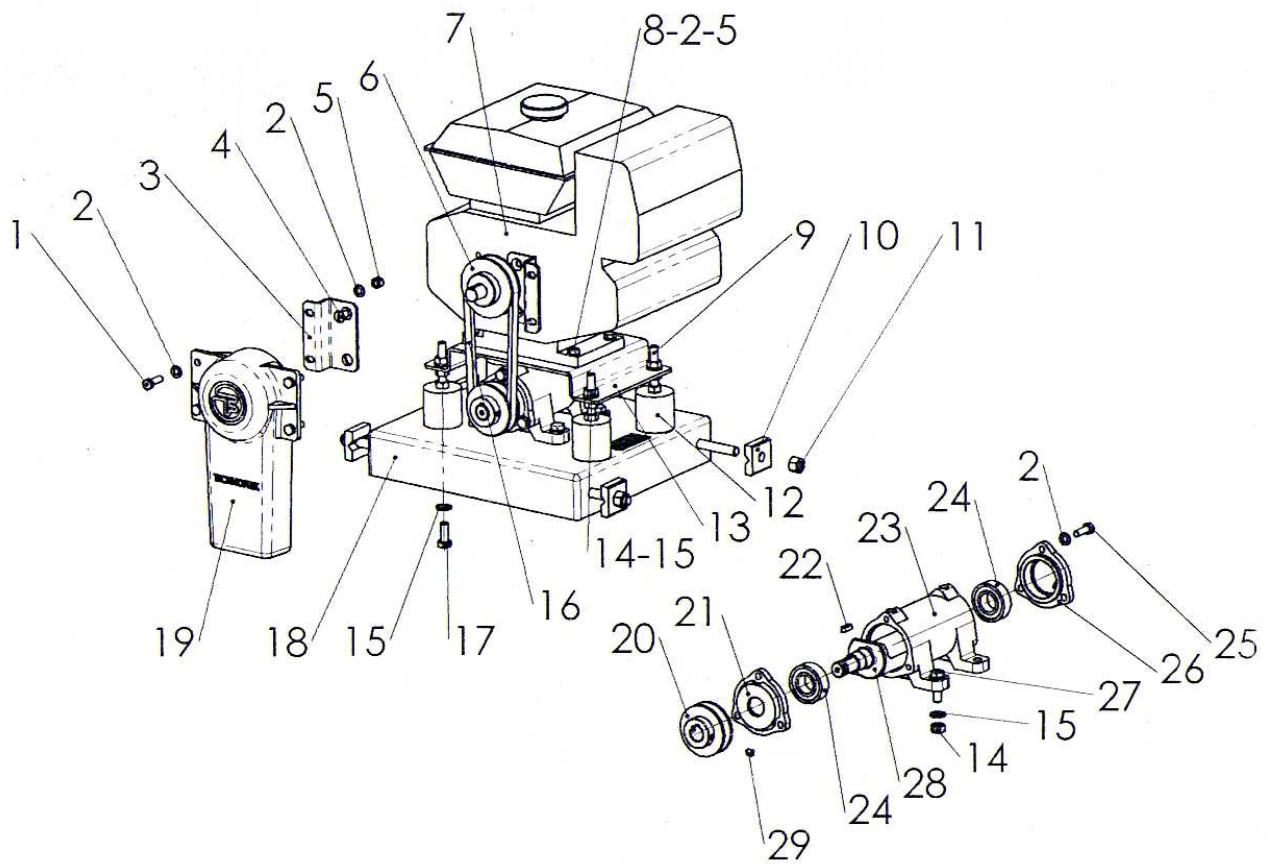

5 SOPORTE VIBRANTE RFG/RFGR SUPPORT VIBRANT

5.1 Montaje Soporte Vibrante / Support Vibrante Assembly

MOTOR/ENGINE	CÓDIGO/CODE
ONICH	141526R012
HONDA	141568R012