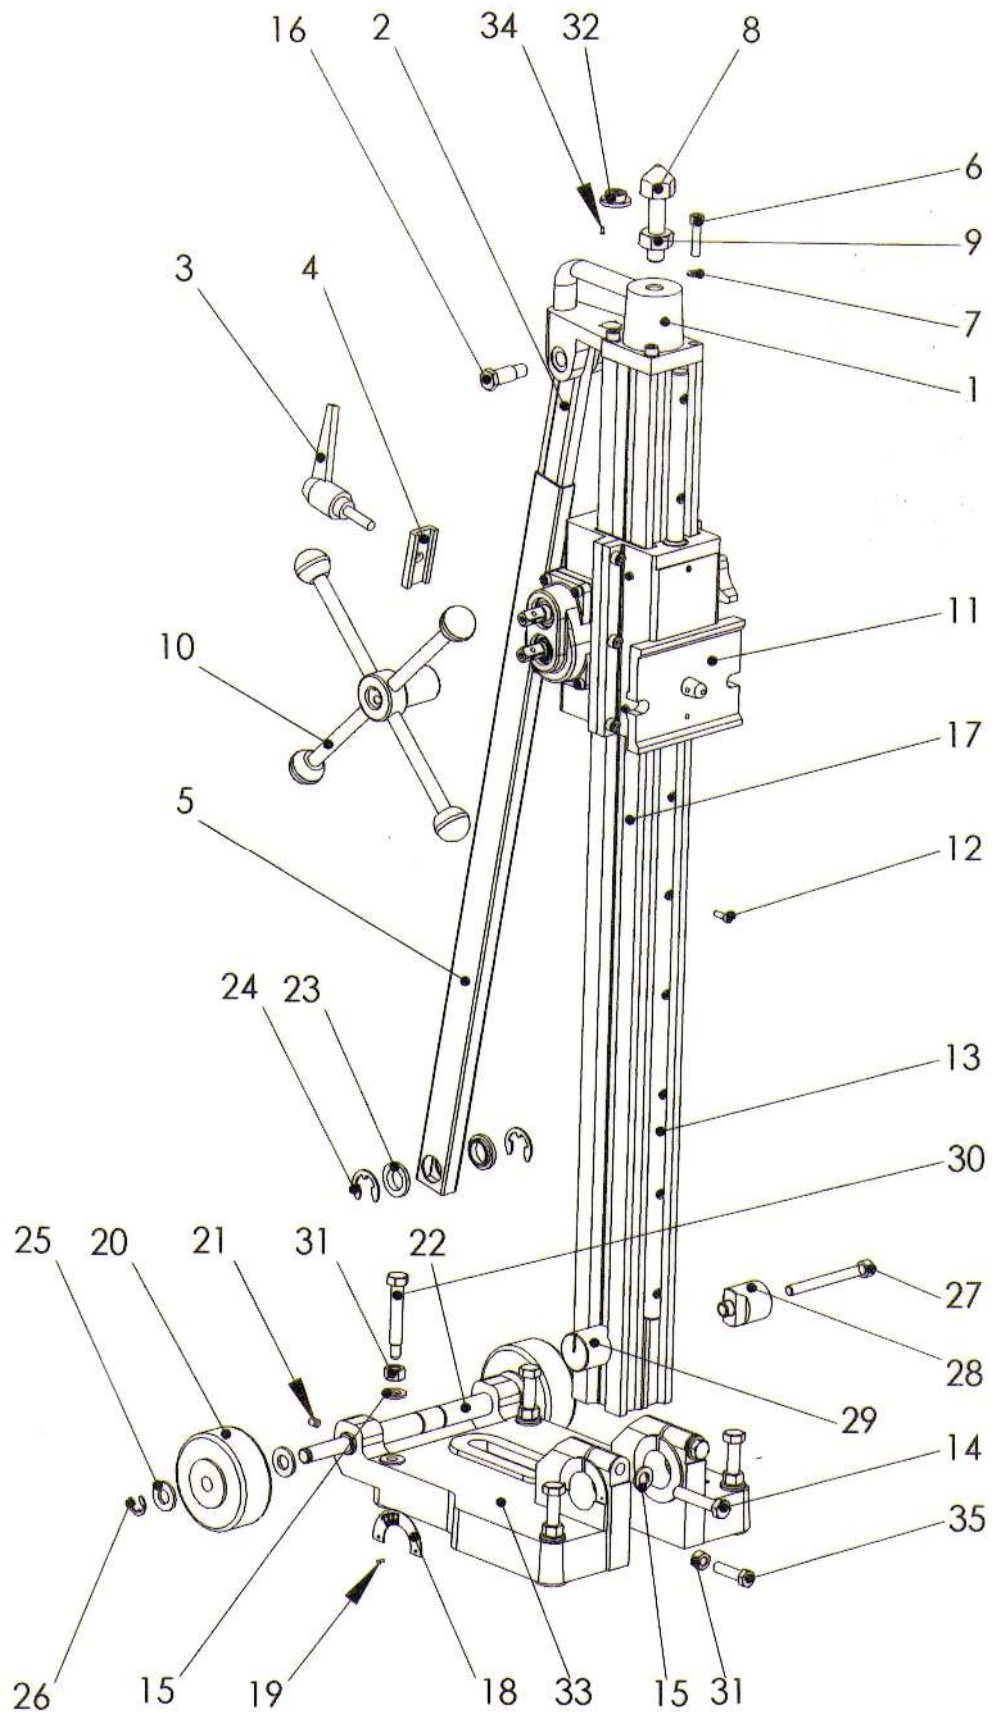

INDUSTRIAS TECHNOFLEX SA

<http://www.technoflex.es/>

Perforadora de Hormigón

Mod. TH-25 y TH-40

Manual de Instrucciones / Lista de Recambios

**MAQUINARIA PARA LA CONSTRUCCIÓN
Y
OBRAS PÚBLICAS**

2 COLUMN CL-2540

2.1 Montaje Columna CL-2540

Lista de Recambios

Código Code Codici	Pos.	Cant. Qty. Quant. Anz.
173436R012	1	1
173443R014	2	1
4028060884	3	1
150852R014	4	1
173444R013	5	1
3912308035	6	4
4013000908	7	4
160774R014	8	1
181032R014	9	1
141402R014	10	1
141405R012	11	1
3912305020	12	10

Código Code Codici	Pos.	Cant. Qty. Quant. Anz.
150857R014	25	4
4028800015	26	2
3912110100	27	1
100420R014	28	1
100421R014	29	1
160775R014	30	4
3934200012	31	5
4049999030	32	1
173435R012	33	1
4058102510	34	3
3933212030	35	1

2 COLUMN CL-2540

Lista de Recambios

Código <i>Code</i> Codici	Pos.	Cant. <i>Qty.</i> Quant. <i>Anz.</i>
173449R014	23	1
173450R014	24	1
3934300006	25	5
3914306015	26	1
141403R014	27	1
173452R014	28	1
4051190505	29	1
3913306015	30	4
3991304015	31	2
3934300004	32	2