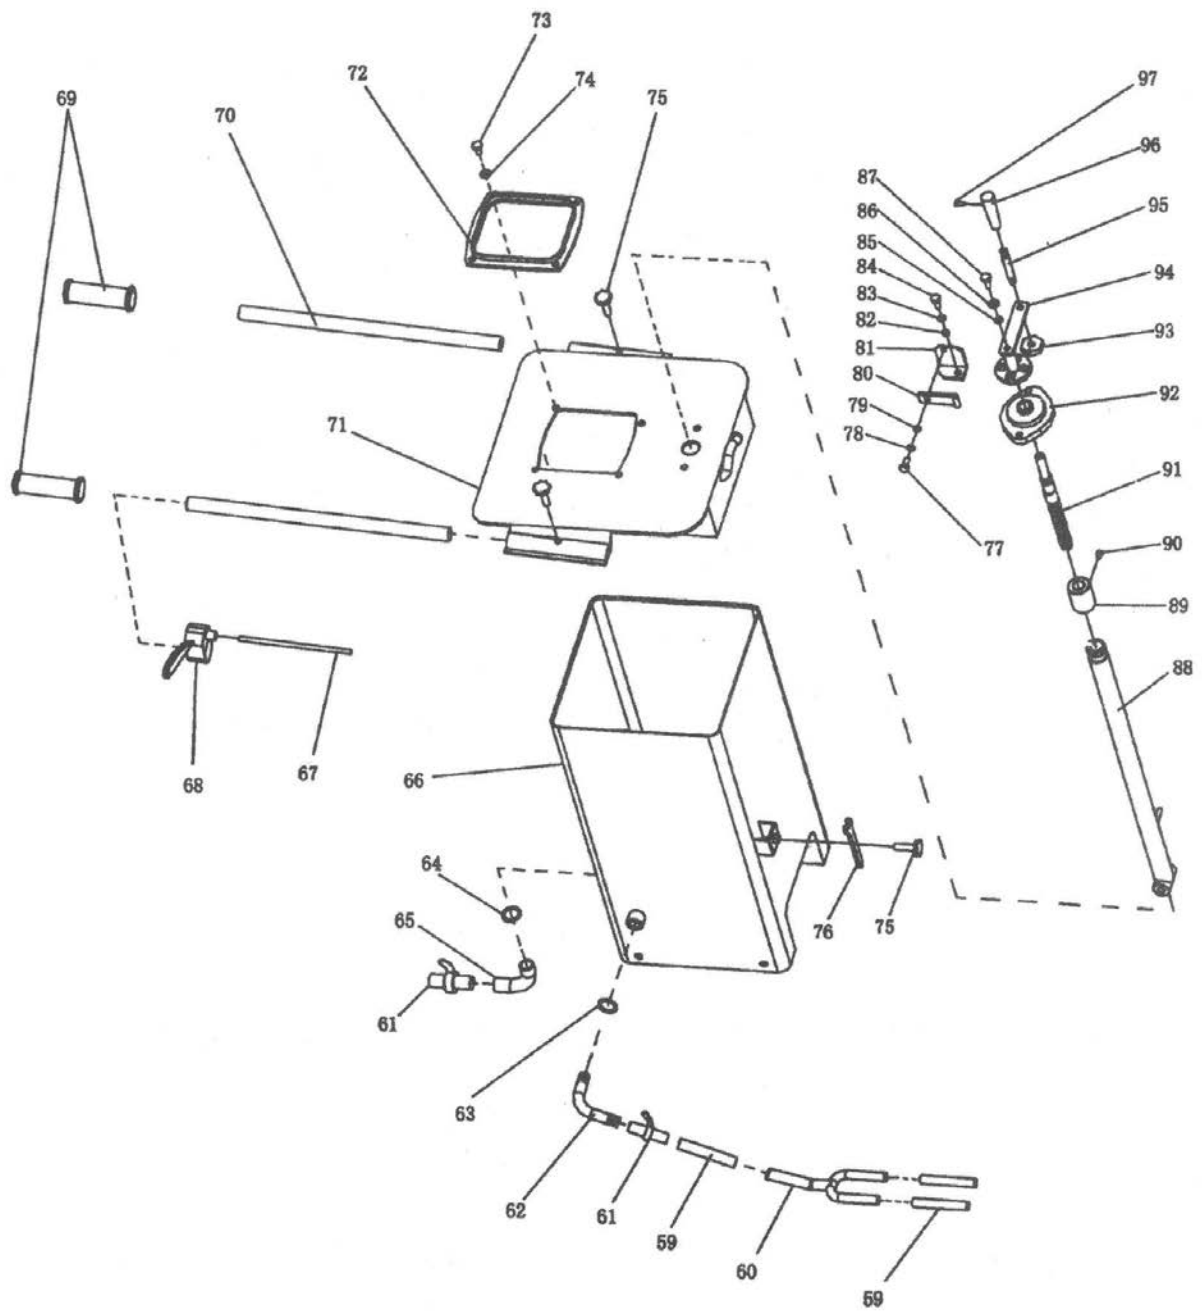

PARTS LIST 2

Pos.	Código / Code	Descripción	Description	Cantidad / Qty
1	908001	Tornillo M12x20	Bolt M12x20	2
2	908002	Arandela muelle M12x20	Spring washer 12	2
3	908003	Arandela profunda	Deep washer	2
4	908004	Goma rueda trasera	Rubber wheel (rear)	2
5	908005	Indicador	Indicator	1
6	908006	Cojinete y soporte	Bearing & bracket	2
7	908007	Arandela muelle 12	Spring washer 12	8
8	908008	Tornillo M12	Bolt M12	8
9	908009	Soporte ruedas	Wheel rack module	1
10	908010	Tuerca 12	Nut 12	1
11	908011	Arandela muelle 12	Spring washer 12	1
12	908012	Arandela 12	Washer 12	1
13	908013	Tornillo M12x120	Bolt M12x120	1
14	908014	Placa base	Base assy	1
15	908015	Tuerca M12	Nut M12	4
16	908016	Arandela muelle 12	Spring washer 12	4
17	908017	Arandela	Washer 12	4
18	908018	Tornillo M12	Bolt M12	4
19	908019	Goma rueda frontal	Rubber wheel (front)	2
20	908020	Arandel profunda	Deep washer	2
21	908021	Arandela muelle 8	Spring washer 8	2
22	908022	Tornillo M8x22	Bolt M8x22	2
23	908023	Disco protección	Blade guard	1
24	908024	Arandela 10	Washer 10	1
25	908025	Tornillo M10	Bolt M10	1
26	908026	Tuerca M10	Nut M10	1
27	908027	Arandela 10	Washer 10	1
28	908028	Tornillo	Screw	1
29	908029	Tornillo M10x25	Bolt M10x25	1
30	908030	Arandela	Washer	1
31	908031	Arandela muelle 10	Spring washer 10	1
32	908032	Polea	Pulley	1
33	908033	Cojinete y soporte	Bearing & bracket	2
34	908034	Llave 8x38	Key 8x38	1
35	908035	Eje principal	Principal axis	1
36	908036	Pasador C6	Pin C6	1
37	908037	Tuerca	Nut M8	1
38	908038	Disco brida interno	Blade flang (inner)	1
39	908039	Pasador	Pin	1
40	908040	Disco	Blade	1
41	908041	Disco brida externo	Blade flang (out)	1
42	908042	Tuerca	Nut	1
43	908043	Llave	Key	1
44	908044-1	Polea motor diesel	Engine pulley for diesel	1
	908044-2	Polea motor Honda	Engine pulley for Honda	1
	908044-3	Polea motor Robin	Engine pulley for Robin	1
45	908045-1	Correa SPA-GB11544 Diesel	V-belt SPA-GB11544 diesel	1
	908045-2	Correa SPA-GB11544 Gasolin	V-belt SPA-GB11544 petrol	1
46	908046-1	Motor diesel	Diesel engine	1
	908046-2	Motor Honda	Honda engine	1
	908046-3	Motor Robin	Robin engine	1