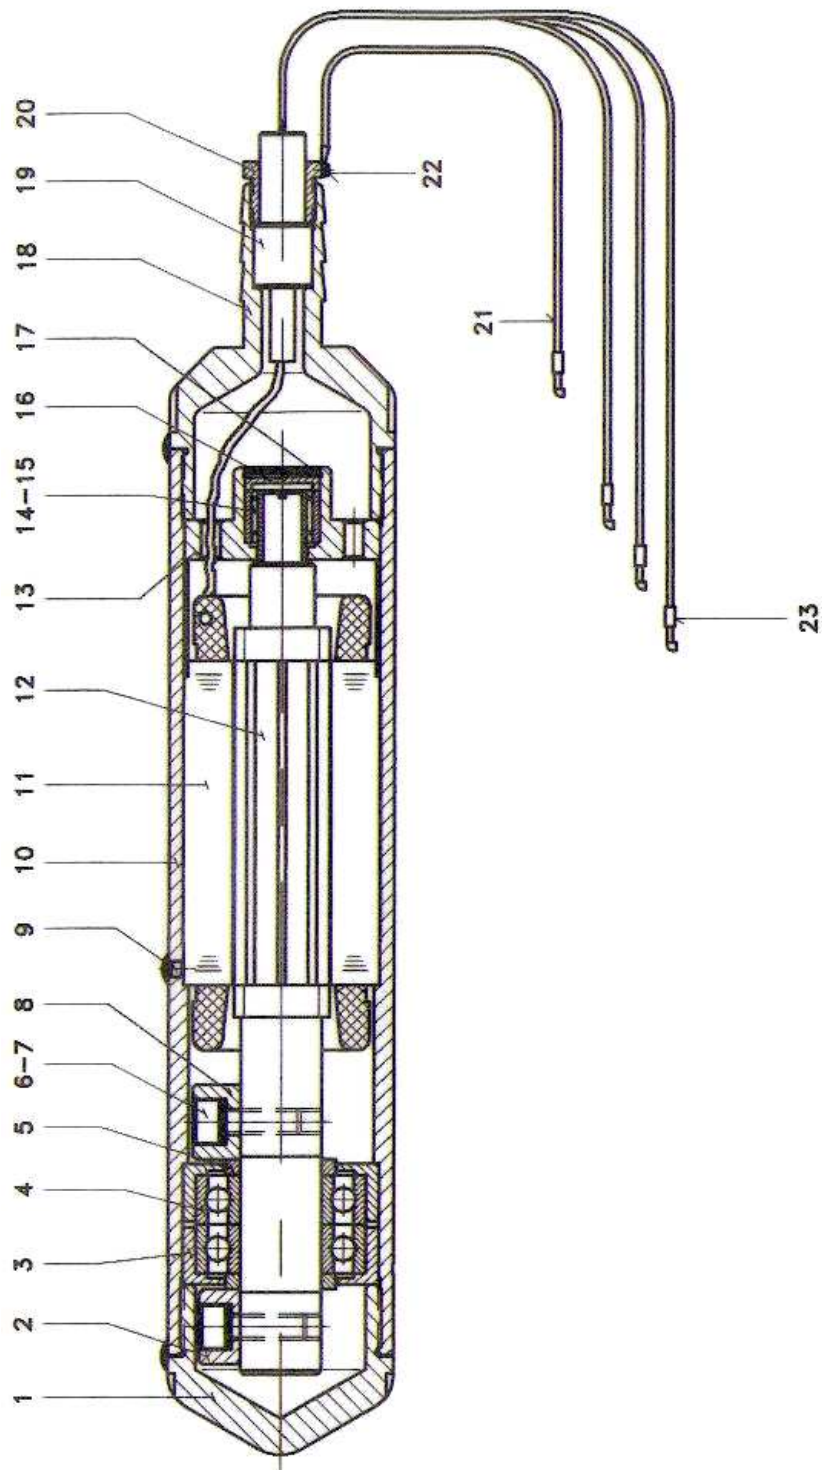

4.6 *Aguja 70CT / Needle 70CT / Aiguille 70CT / Agulha 70CT*