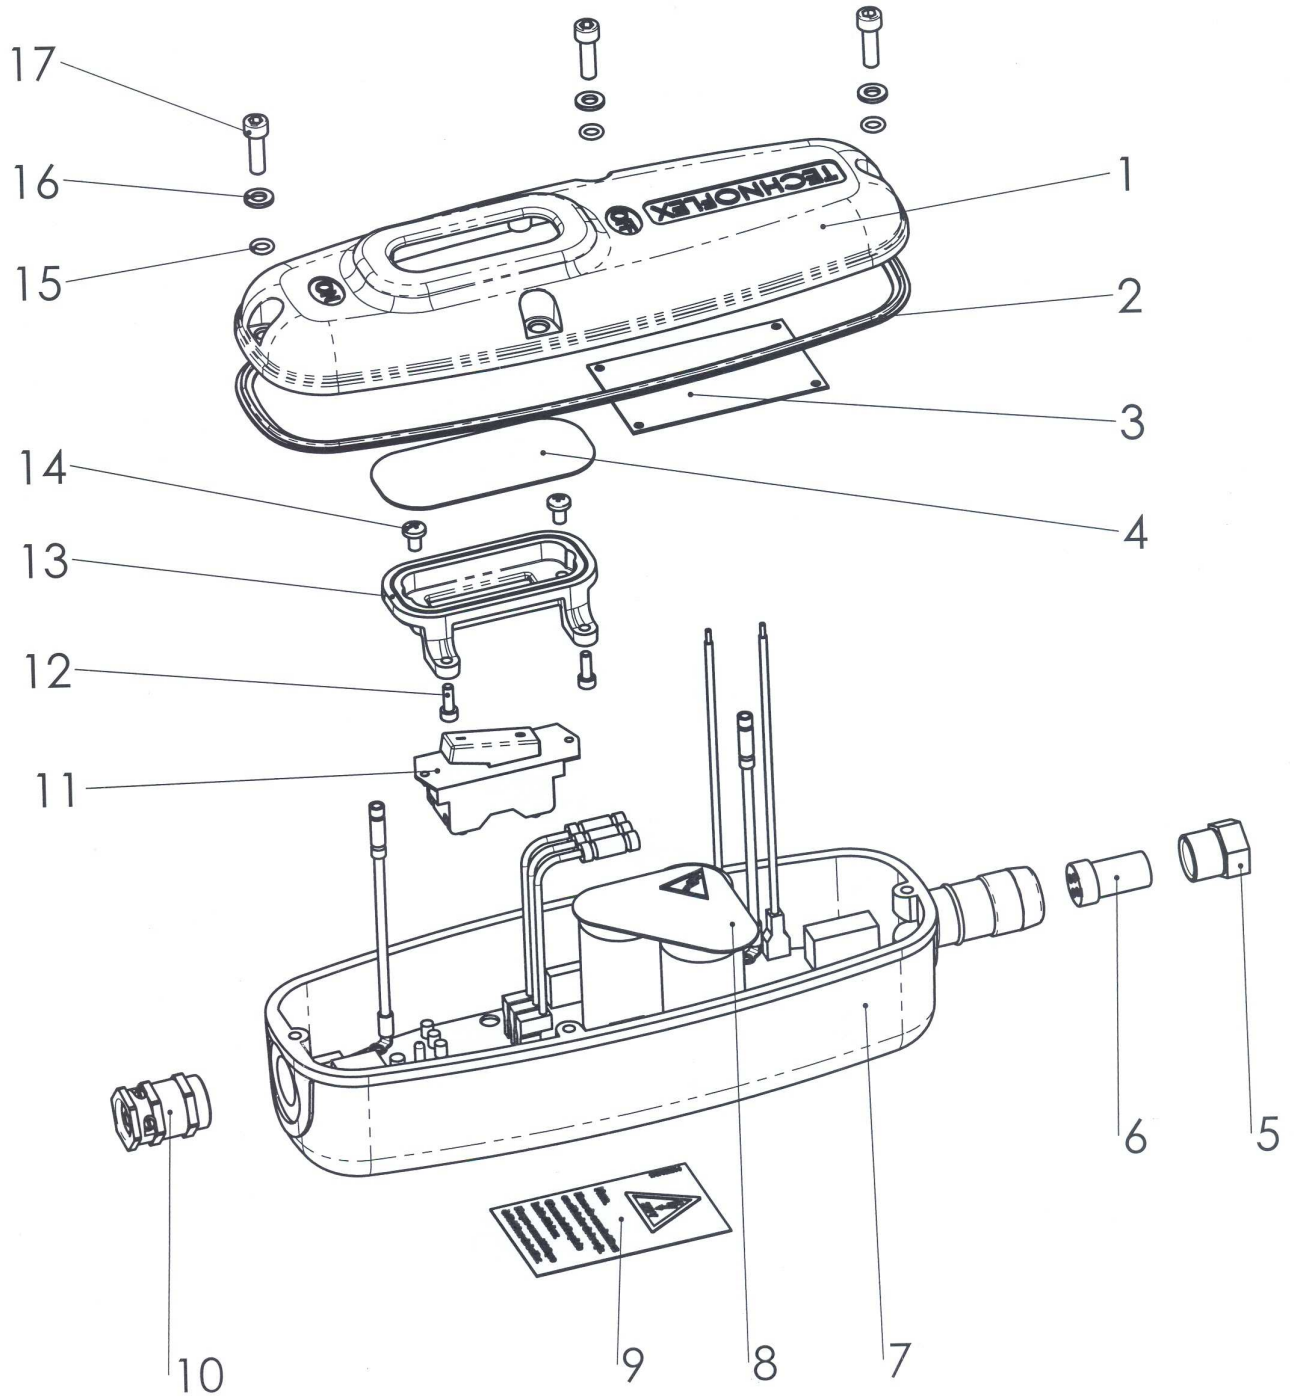

2

CAJA DE MANDOS
CONTROL BOX

BOÎTE À COMMANDE
CAIXA DE ENCOMENDAS

2.1 Caja de Mandos / Control Box / Boîte à Commande / Caixa de Encomendas

Lista de Recambios / Spare Parts / Liste de Pièces de Rechange / Lista de Reposições

Código 115V.	Código 220V.	Pos.	Cant.	Descripción	Description	Description	Descrição
173660R012	173660R012	1	1	Tapa	Cover	Couvercle	Tampa
173764R014	173764R014	2	1	Junta	O-Ring	Joint	Junta
173380R014	173380R014	3	1	Placa características	Nameplate	Plaque Caractéristique	Placa do característica
173639R014	173639R014	4	1	Membrana	Switch Protection	Membrane	Membrana
173098R014	173098R014	5	1	Prensaestopas	Cable Attaching	Presse-étoupes	Prensa Estopas
173383R014	173383R014	6	1	Pasacables	Cable Protection	Passe-Câbles	Passo Cabos
141657R023	141657R013	7	1	Caja	Box	Boîtier	Caixa
173382R014	173382R014	8	1	Placa Condensadores	Plate Condensators	Plaque Condensateur	Placa Condensador
173765R024	173765R014	9	1	Placa Advertencia	Warning Plate	Plaque Avertissement	Placa Advertencia
4048000016	4048000016	10	1	Prensaestopas Pg-16	Cable Att. Pg-16	Presse-étoupes Pg-16	Prensa Estopas Pg-16
4048125201	4048125201	11	1	Interruptor	Switch	Interrupteur	Interruptor
3912304012	3912304012	12	4	Tornillo M-4x12	Screw M-4x12	Vis M-4x12	Parafuso M-4x12
173760R013	173760R013	13	1	Marco	Switch Frame	Encadrement	Enquadramento
3985204006	3985204006	14	2	Tornillo M-4x6	Screw M-4x6	Vis M-4x6	Parafuso M-4x6
4042105520	4042105520	15	4	Junta Tórica	O-Ring	Joint Torique	Junta tórica
3125300006	3125300006	16	4	Arandela ø6	Washer ø6	Rondelle ø6	Arandella ø6
3912306020	3912306020	17	4	Tornillo M-6x20	Screw M-6x20	Vis M-6x20	Parafuso M-6x20