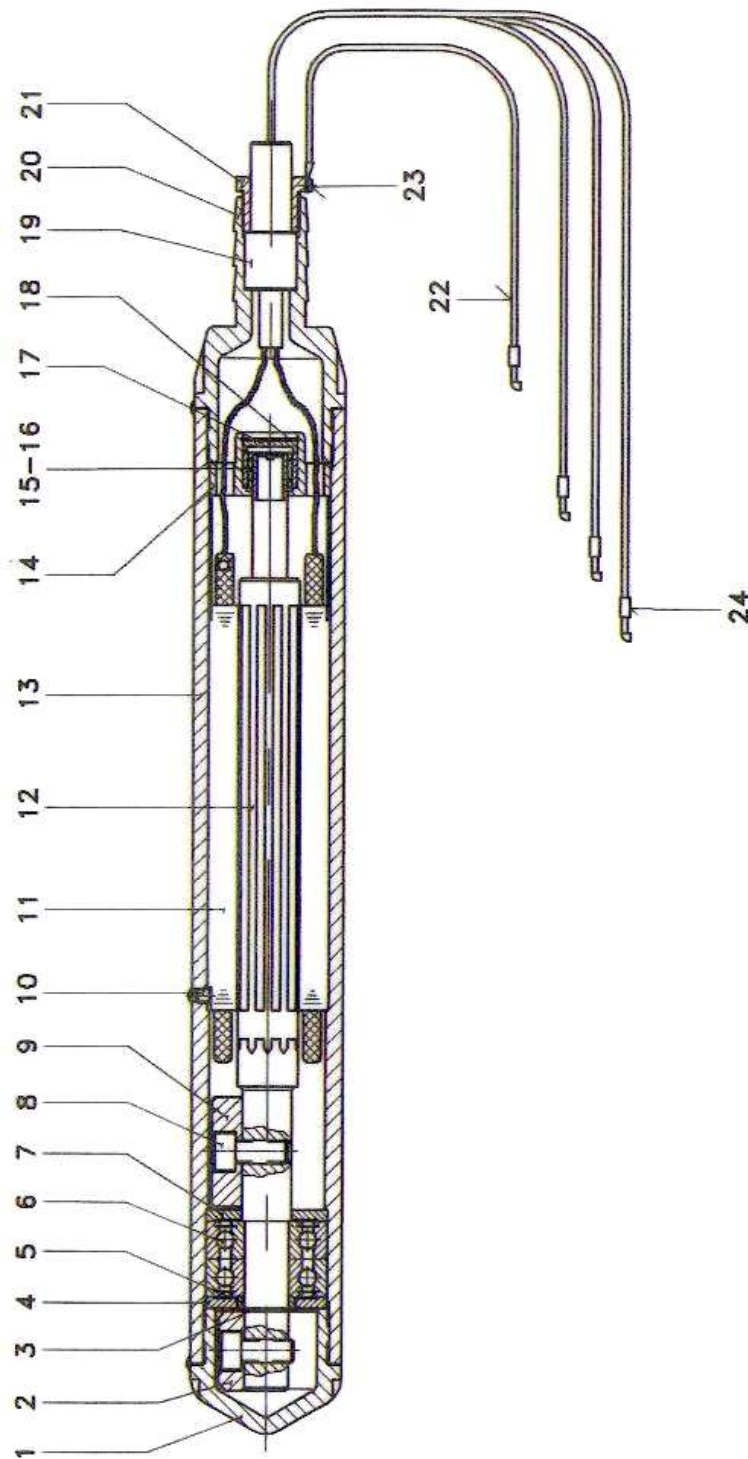

4

AGUJA
NEEDLE

AIGUILLE
AGULHA

4.3 Aguja 50LT / Needle 50LT / Aiguille 50LT / Agulha 50LT