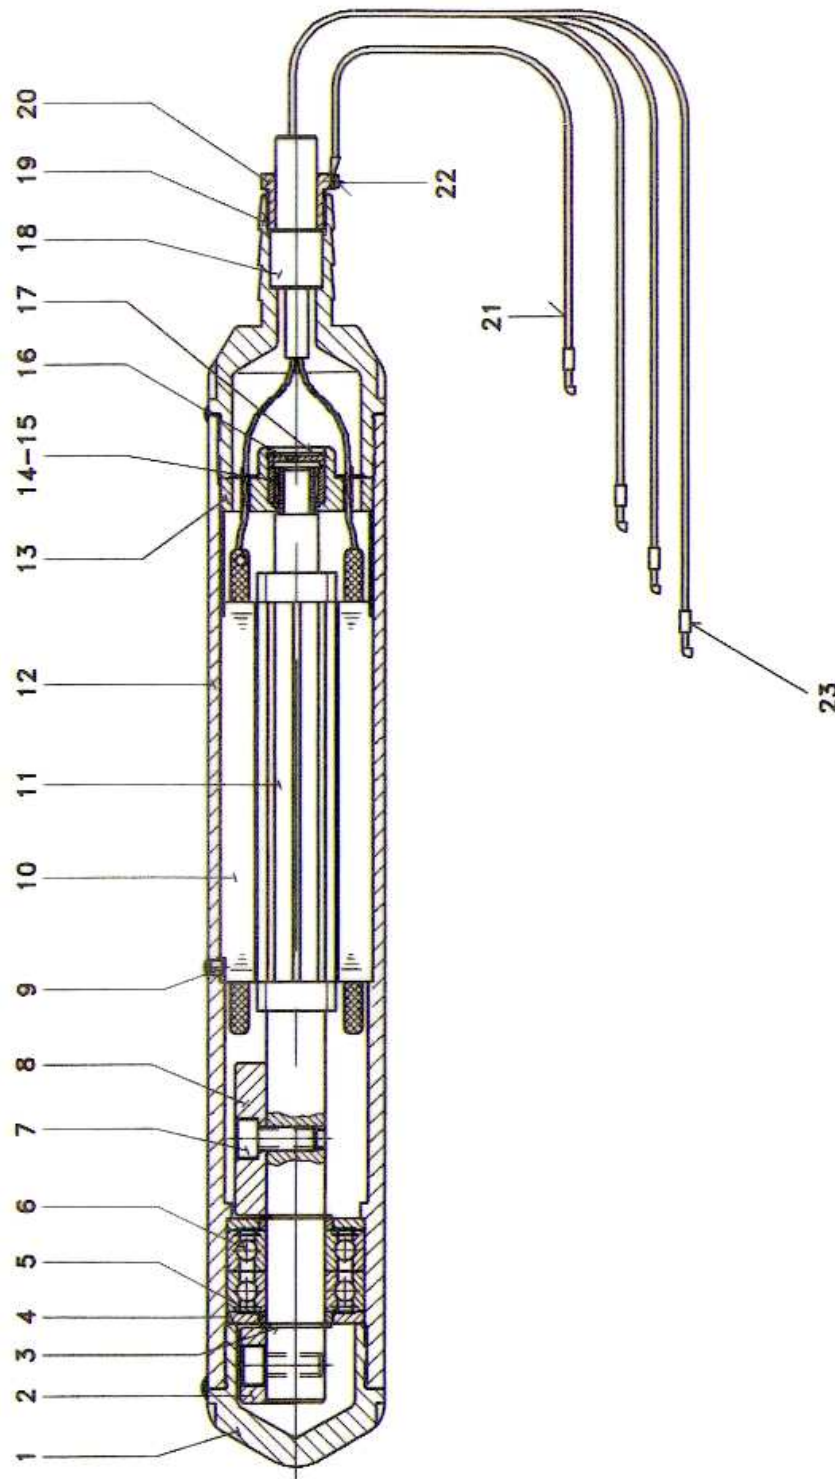

4

AGUJA
NEEDLE

AIGUILLE
AGULHA

4.5 Aguja 60LT / Needle 60LT / Aiguille 60LT / Agulha 60LT