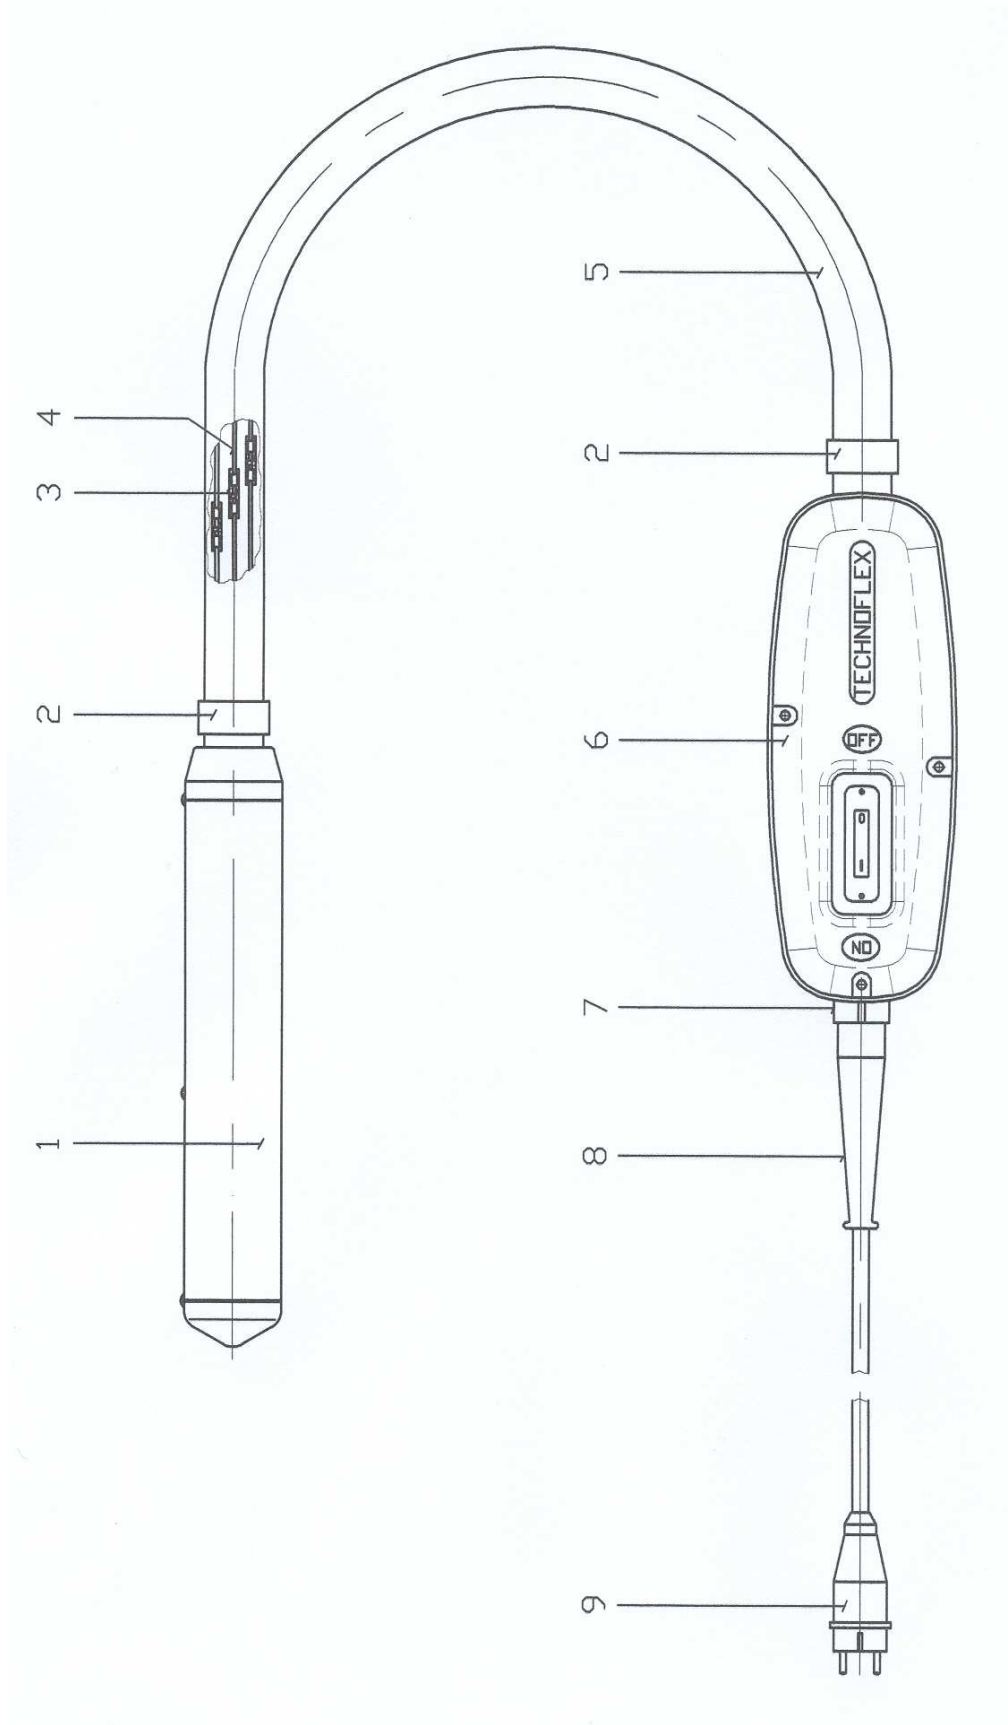

3

VIBRADOR
VIBRATOR

VIBRATEUR
VIBRADOR

3.1 Vibrador / Vibrator / Vibrateur / Vibrador