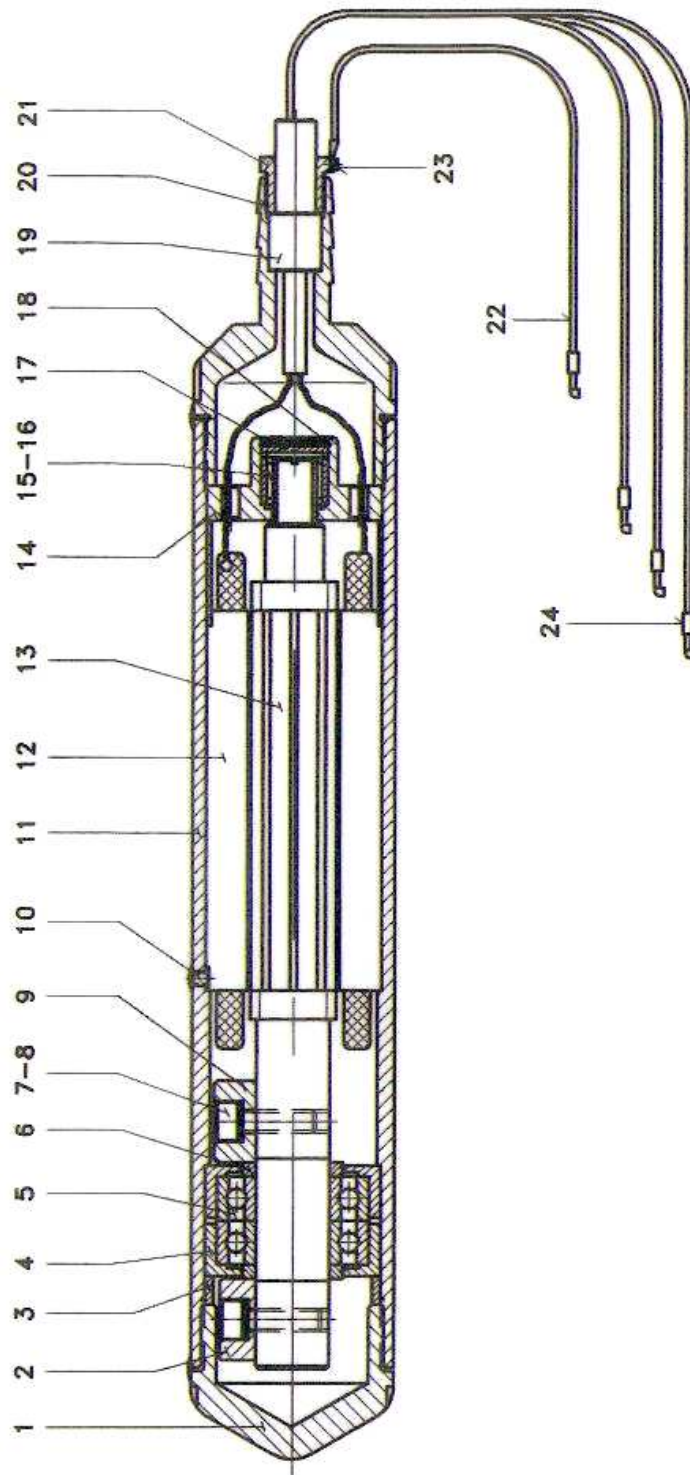

4.7 **Aguja 70LT / Needle 70LT / Aiguille 70LT / Agulha 70LT**