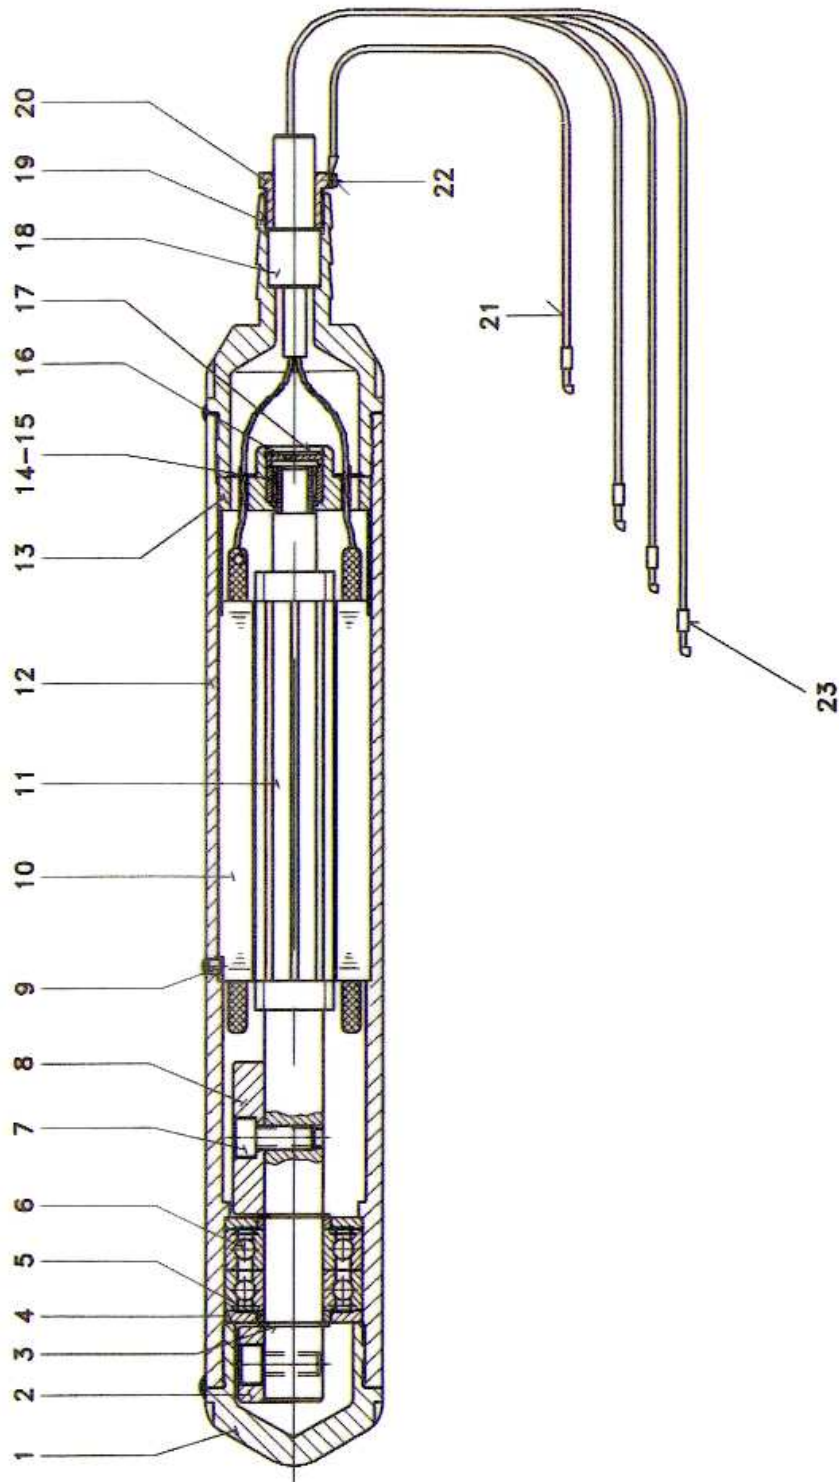

4

AGUJA
NEEDLE

AIGUILLE
AGULHA

4.4 Aguja 60CT / Needle 60CT / Aiguille 60CT / Agulha 60CT